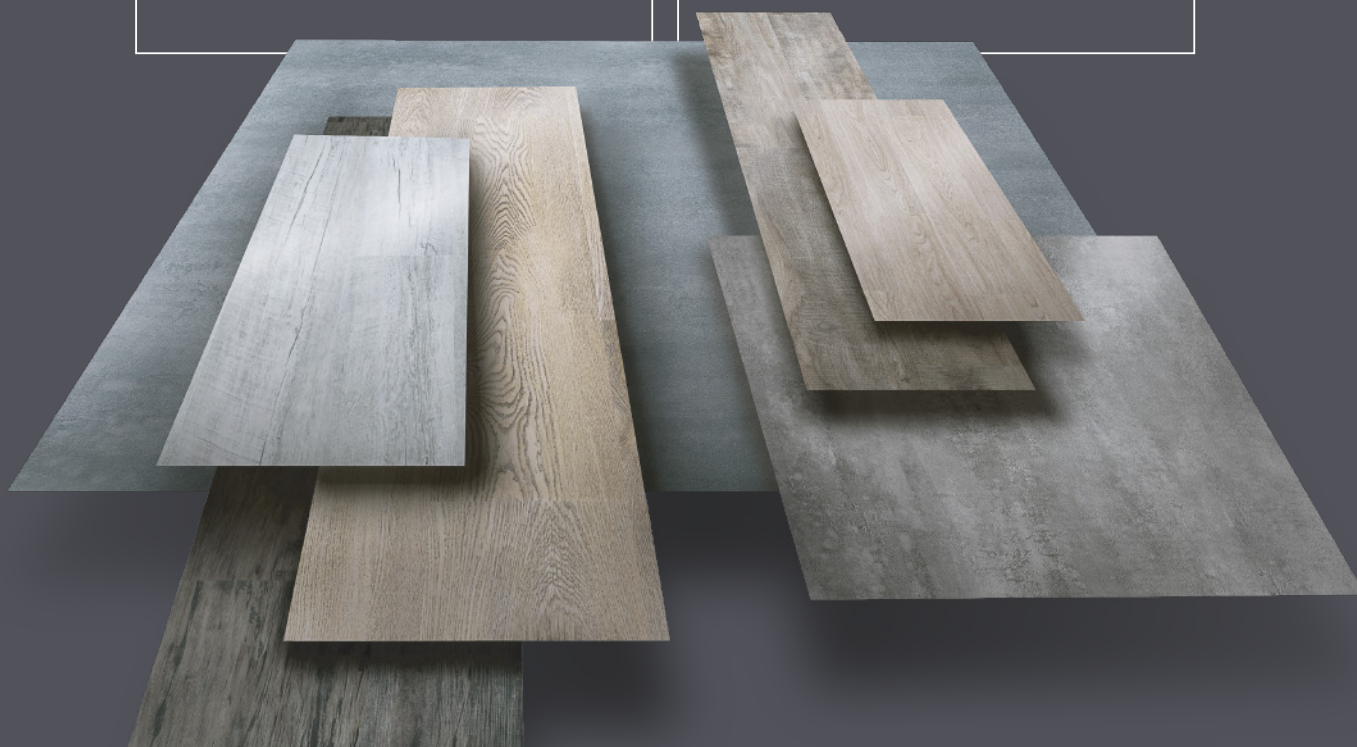

NOVO EXTREME PROTECTION

PROTEÇÃO UV

- Camada de proteção contra raios UV;
- Mais resistente ao desbotamento.

7x

LIMPEZA MAIS FÁCIL

- 7 vezes mais fácil de limpar do que um piso comum.

PROTEÇÃO EXTRA CONTRA RAIOS UV E LIMPEZA MAIS FÁCIL E ECONÔMICA

LIMPEZA ECONÔMICA

- Por ser mais fácil de limpar, reduz a necessidade de água e detergente em excesso;
- Tempo de limpeza reduzido.

EXCLUSIVIDADE TARKETT

- A única fabricante de pisos vinílicos que oferece tecnologia com extra proteção;
- Piso bonito por muito mais tempo.